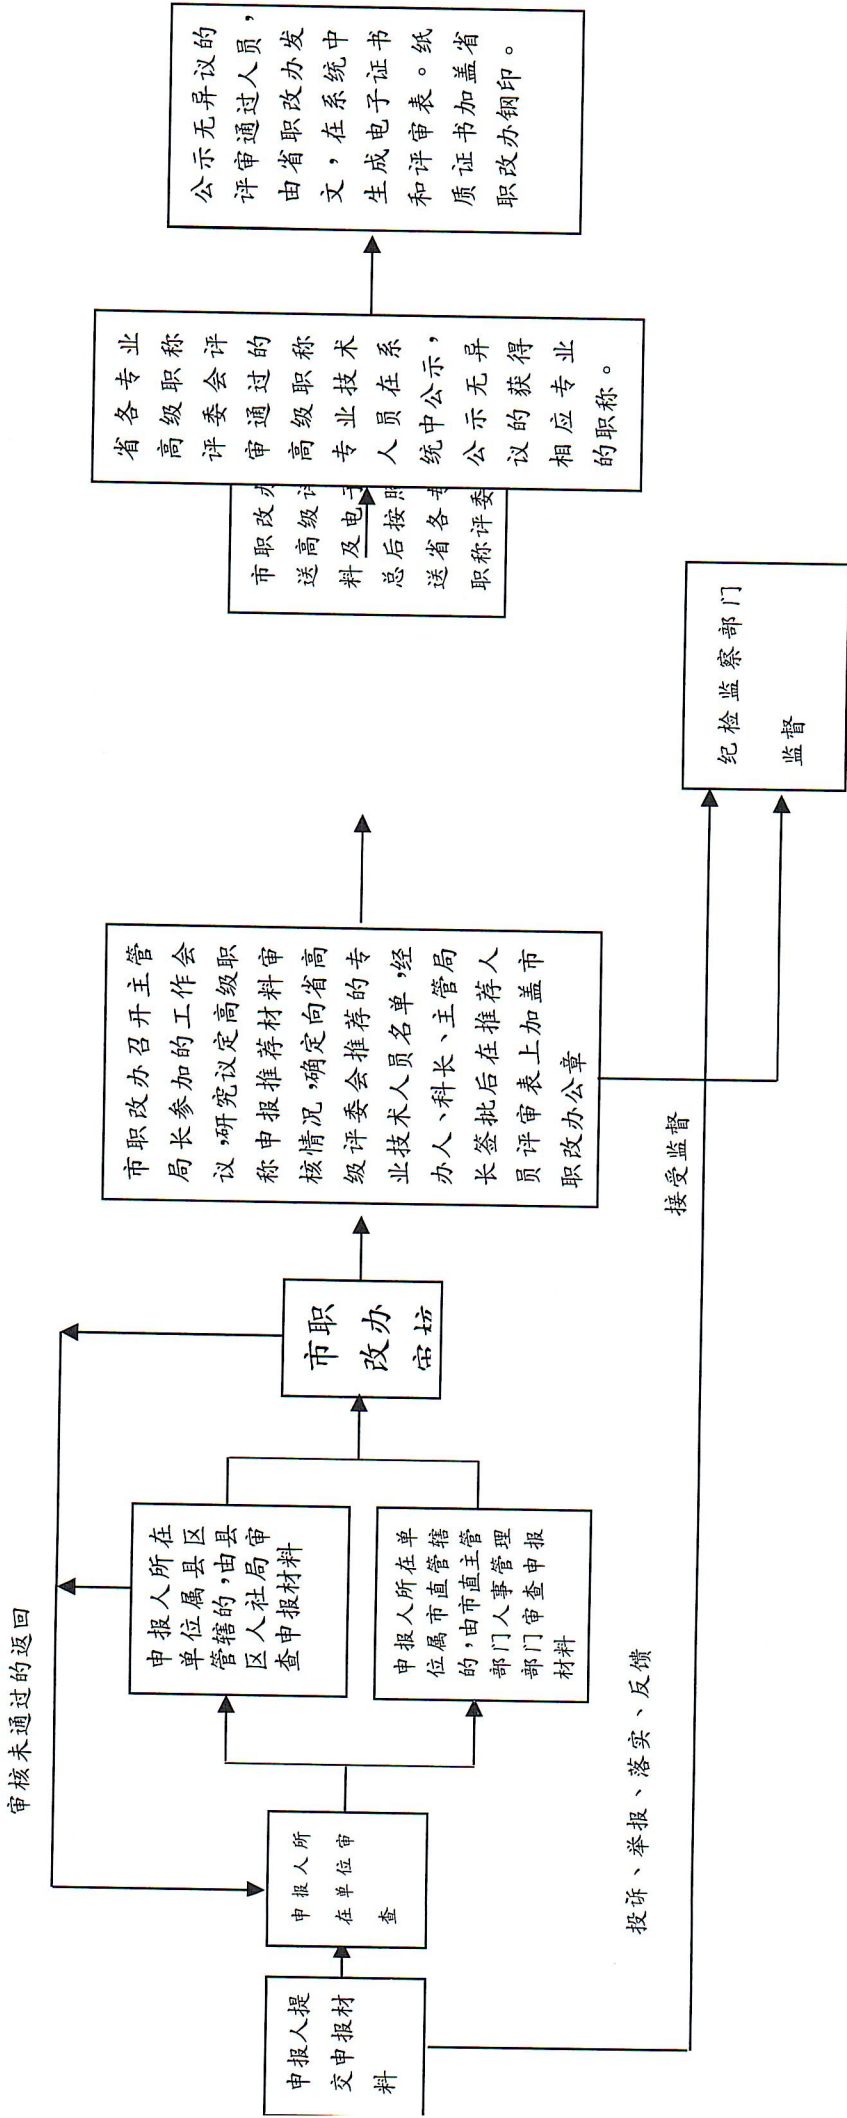

# 高级职称申报推荐程序

注：张家口学院、张家口职业技术学院、宣化科技职业学院、市第一医院主系列高、中级职称自主评审。