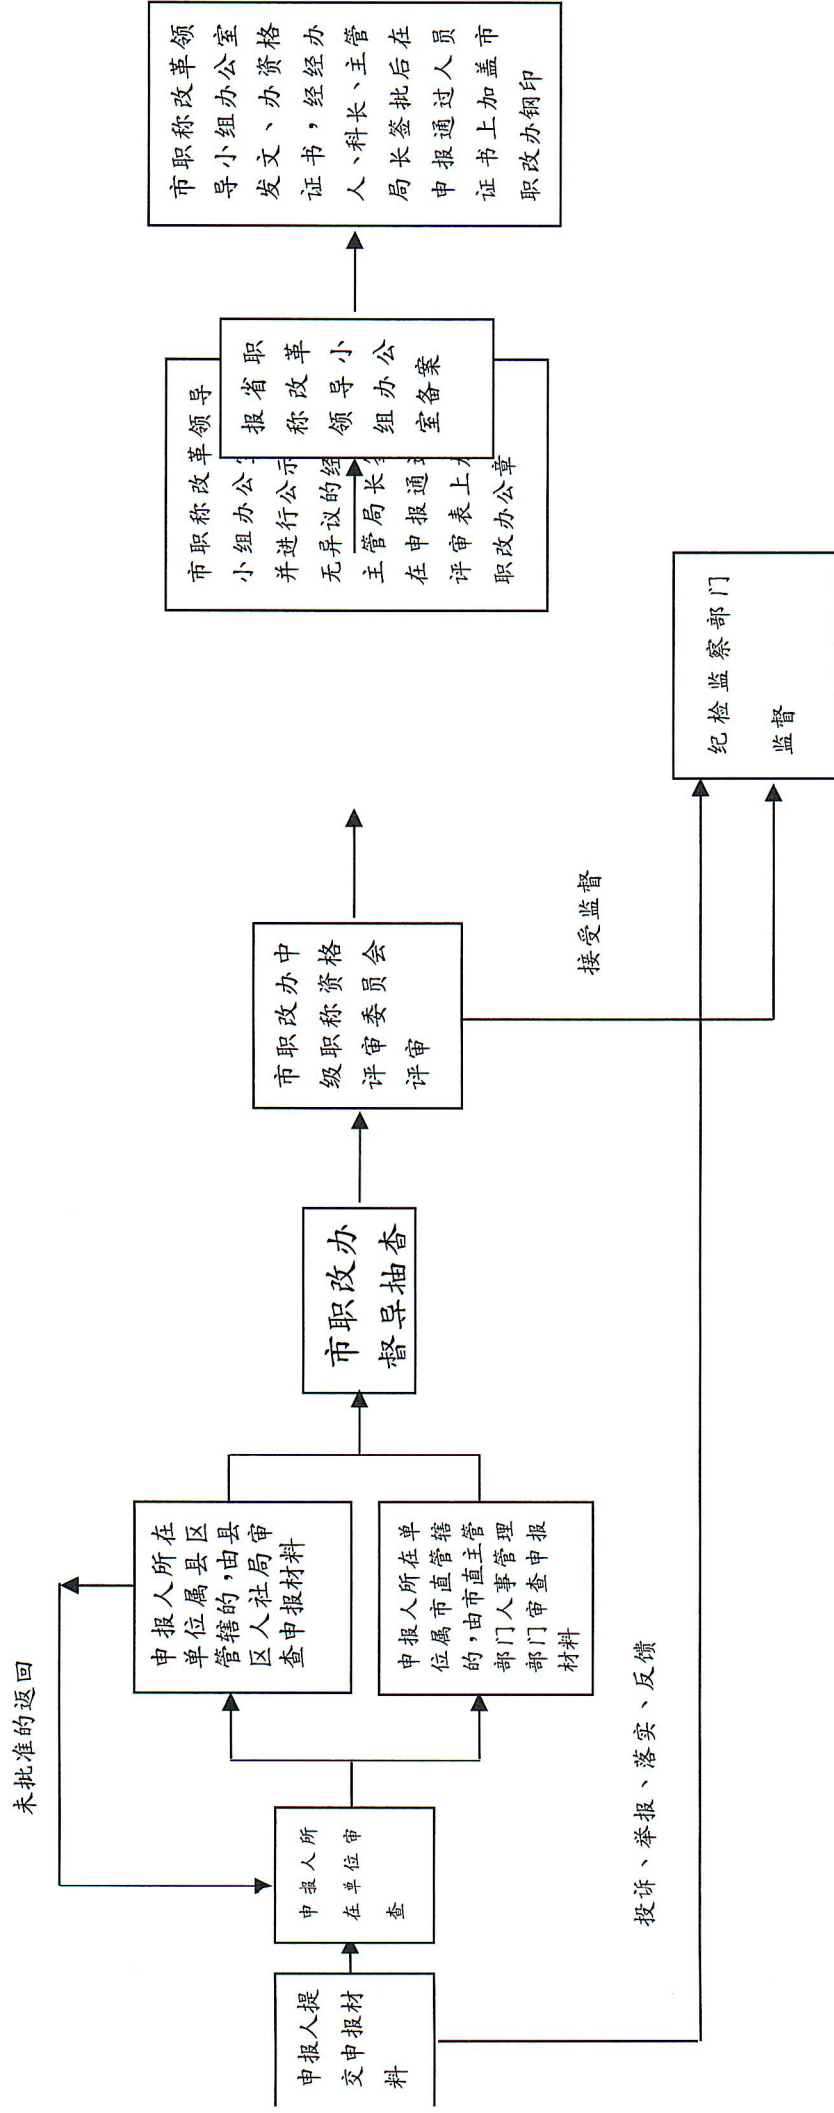

中级职称评审程序

注：中小学教师、中等职业学校、技校专业中级职称委托市教育局评审，农牧系列委托市农业农村局评审。市委党校、市广播电视大学主系列中级职称开展自主评审。